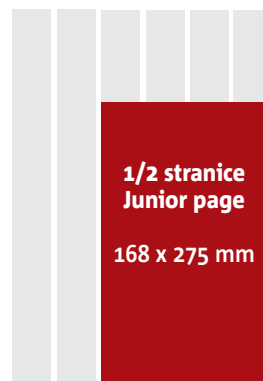

DIMENZIJE OGLASNOG PROSTORA

duplerica
530 x 367,5 mm

duplerica

530 x 367,5 mm

1/1 stranice

255 x 367,5 mm

1/2 stranice

168 x 275 mm

1/1 stranice
255 x 367,5 mm

1/2 stranice
Junior page
168 x 275 mm

1/2 stranice
125,5 x 367,5 mm

1/2 stranice
255 x 182 mm

1/2 stranice

125,5 x 367,5 mm
255 x 182 mm

1/3 stranice

82 x 367,5 mm
255 x 120 mm
168,5 x 182 mm
125,5 x 245 mm

1/3 stranice
82 x 367,5 mm

1/3 stranice
168,5 x 182 mm

1/3 stranice
125,5 x 245 mm

1/3 stranice
255 x 120 mm

1/4 stranice
125,5 x 182 mm

1/4 stranice
82 x 275 mm

1/4 stranice
168,5 x 136 mm

1/4 stranice
255 x 89 mm

1/4 stranice

125,5 x 182 mm
168,5 x 136 mm
255 x 89 mm
82 x 275 mm

1/6 stranice

82 x 182 mm
168,5 x 89 mm
125,5 x 120 mm
255 x 58 mm

1/6 stranice
168,5 x 89 mm

1/6 stranice
82 x 182 mm

1/6 str
125,5 x 120 mm