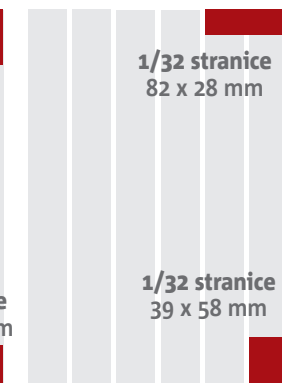

DIMENZIJE OGLASNOG PROSTORA

duplerica
530 x 367,5 mm

duplerica

530 x 367,5 mm

1/1 stranice

255 x 367,5 mm

1/2 stranice

168 x 275 mm

1/4 stranice

125,5 x 182 mm
168,5 x 136 mm
255 x 89 mm
82 x 275 mm

1/6 stranice

82 x 182 mm
168,5 x 89 mm
125,5 x 120 mm
255 x 58 mm

1/6 stranice
168,5 x 89 mm

1/6 stranice
82 x 182 mm

1/6 str
125,5 x 120 mm

1/6 str 255 x 58 mm

1/8 stranice
255 x 43 mm

1/16 stranice
82 x 58 mm

1/16 stranice
39 x 120 mm

1/16 stranice
125,5 x 43 mm

1/32 stranice
82 x 28 mm

1/32 stranice
39 x 58 mm

1/8 stranice

82 x 120 mm
125,5 x 89 mm
255 x 43 mm

1/16 stranice

39 x 120 mm
82 x 58 mm
125,5 x 43 mm

1/32 stranice

39 x 58 mm
82 x 28 mm

Naslovnica

1/16 stranice
125,5 x 43 mm

1/6 str 255 x 58 mm