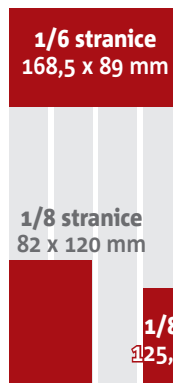

DIMENZIJE OGLASNOG PROSTORA

duplerica
530 x 367,5 mm

duplerica

530 x 367,5 mm

1/1 stranice

255 x 367,5 mm

1/2 stranice

168 x 275 mm

1/1 stranice
255 x 367,5 mm

1/2 stranice
Junior page
168 x 275 mm

1/2 stranice
125,5 x 367,5 mm

1/2 stranice
255 x 182 mm

1/2 stranice

125,5 x 367,5 mm
255 x 182 mm

1/3 stranice

82 x 367,5 mm
255 x 120 mm
168,5 x 182 mm
125,5 x 245 mm

1/3 stranice
82 x 367,5 mm

1/3 stranice
168,5 x 182 mm

1/3 stranice
125,5 x 245 mm

1/3 stranice
255 x 120 mm

1/4 stranice
125,5 x 182 mm

1/4 stranice
82 x 275 mm

1/4 stranice
168,5 x 136 mm

1/4 stranice
255 x 89 mm

1/4 stranice

125,5 x 182 mm
168,5 x 136 mm
255 x 89 mm
82 x 275 mm

1/6 stranice

82 x 182 mm
168,5 x 89 mm
125,5 x 120 mm
255 x 58 mm

1/6 stranice
168,5 x 89 mm

1/6 stranice
82 x 182 mm

1/6 str
125,5 x 120 mm