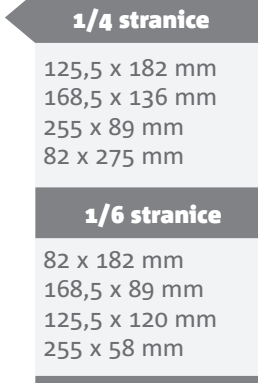

DIMENZIJE OGLASNOG PROSTORA

duplerica
530 x 367,5 mm

duplerica

530 x 367,5 mm

1/1 stranice

255 x 367,5 mm

1/2 stranice

168 x 275 mm

1/1 stranice
255 x 367,5 mm

1/2 stranice
Junior page
168 x 275 mm

1/2 stranice
125,5 x 367,5 mm

1/2 stranice
255 x 182 mm

1/2 stranice

125,5 x 367,5 mm
255 x 182 mm

1/3 stranice

82 x 367,5 mm
255 x 120 mm
168,5 x 182 mm
125,5 x 245 mm

1/3 stranice
82 x 367,5 mm

1/3 stranice
168,5 x 182 mm

1/3 stranice
125,5 x 245 mm

1/3 stranice
255 x 120 mm

1/4 stranice
125,5 x 182 mm

1/4 stranice
82 x 275 mm

1/4 stranice
168,5 x 136 mm

1/4 stranice
255 x 89 mm

1/4 stranice

125,5 x 182 mm
168,5 x 136 mm
255 x 89 mm
82 x 275 mm

1/6 stranice

82 x 182 mm
168,5 x 89 mm
125,5 x 120 mm
255 x 58 mm

1/6 stranice
168,5 x 89 mm

1/6 stranice
82 x 182 mm

1/6 str
125,5 x 120 mm