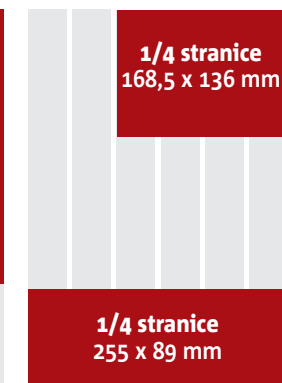

DIMENZIJE OGLASNOG PROSTORA

duplerica
530 x 367,5 mm

duplerica

530 x 367,5 mm

1/1 stranice

255 x 367,5 mm

1/2 stranice

168 x 275 mm

1/1 stranice
255 x 367,5 mm

1/2 stranice
Junior page
168 x 275 mm

1/2 stranice
125,5 x 367,5 mm

1/2 stranice
255 x 182 mm

1/2 stranice

125,5 x 367,5 mm
255 x 182 mm

1/3 stranice

82 x 367,5 mm
255 x 120 mm
168,5 x 182 mm
125,5 x 245 mm

1/3 stranice
82 x 367,5 mm

1/3 stranice
168,5 x 182 mm

1/3 stranice
125,5 x 245 mm

1/3 stranice
255 x 120 mm

1/4 stranice
125,5 x 182 mm

1/4 stranice
82 x 275 mm

1/4 stranice
168,5 x 136 mm

1/4 stranice
255 x 89 mm

1/4 stranice

125,5 x 182 mm
168,5 x 136 mm
255 x 89 mm
82 x 275 mm

1/6 stranice

82 x 182 mm
168,5 x 89 mm
125,5 x 120 mm
255 x 58 mm

1/6 stranice
168,5 x 89 mm

1/6 stranice
82 x 182 mm

1/6 str
125,5 x 120 mm