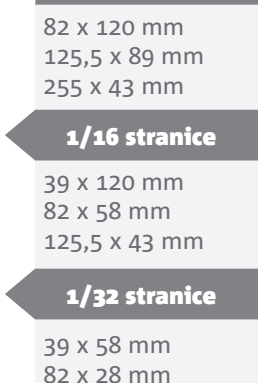

DIMENZIJE OGLASNOG PROSTORA

duplerica
530 x 367,5 mm

duplerica

530 x 367,5 mm

1/1 stranice

255 x 367,5 mm

1/2 stranice

168 x 275 mm

1/4 stranice

125,5 x 182 mm
168,5 x 136 mm
255 x 89 mm
82 x 275 mm

1/6 stranice

82 x 182 mm
168,5 x 89 mm
125,5 x 120 mm
255 x 58 mm

1/6 stranice
168,5 x 89 mm

1/6 stranice
82 x 182 mm

1/6 str
125,5 x 120 mm

1/6 str 255 x 58 mm

1/8 stranice
255 x 43 mm

1/16 stranice
82 x 58 mm

1/16 stranice
39 x 120 mm

1/16 stranice
125,5 x 43 mm

1/32 stranice
82 x 28 mm

1/32 stranice
39 x 58 mm

1/8 stranice

82 x 120 mm
125,5 x 89 mm
255 x 43 mm

1/16 stranice

39 x 120 mm
82 x 58 mm
125,5 x 43 mm

1/32 stranice

39 x 58 mm
82 x 28 mm

Naslovnica

1/16 stranice
125,5 x 43 mm

1/6 str 255 x 58 mm