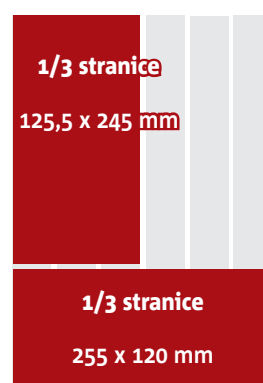

DIMENZIJE OGLASNOG PROSTORA

duplerica
530 x 367,5 mm

duplerica

530 x 367,5 mm

1/1 stranice

255 x 367,5 mm

1/2 stranice

168 x 275 mm

1/1 stranice
255 x 367,5 mm

1/2 stranice
Junior page
168 x 275 mm

1/2 stranice
125,5 x 367,5 mm

1/2 stranice
255 x 182 mm

1/2 stranice

125,5 x 367,5 mm
255 x 182 mm

1/3 stranice

82 x 367,5 mm
255 x 120 mm
168,5 x 182 mm
125,5 x 245 mm

1/3 stranice
82 x 367,5 mm

1/3 stranice
168,5 x 182 mm

1/3 stranice
125,5 x 245 mm

1/3 stranice
255 x 120 mm

1/4 stranice
125,5 x 182 mm

1/4 stranice
82 x 275 mm

1/4 stranice
168,5 x 136 mm

1/4 stranice
255 x 89 mm

1/4 stranice

125,5 x 182 mm
168,5 x 136 mm
255 x 89 mm
82 x 275 mm

1/6 stranice

82 x 182 mm
168,5 x 89 mm
125,5 x 120 mm
255 x 58 mm

1/6 stranice
168,5 x 89 mm

1/6 stranice
82 x 182 mm

1/6 str
125,5 x 120 mm