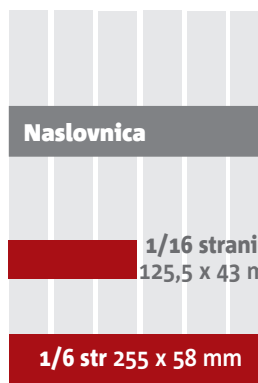

DIMENZIJE OGLASNOG PROSTORA

duplerica
530 x 367,5 mm

duplerica

530 x 367,5 mm

1/1 stranice

255 x 367,5 mm

1/2 stranice

168 x 275 mm

1/4 stranice

125,5 x 182 mm
168,5 x 136 mm
255 x 89 mm
82 x 275 mm

1/6 stranice

82 x 182 mm
168,5 x 89 mm
125,5 x 120 mm
255 x 58 mm

1/6 stranice
168,5 x 89 mm

1/6 stranice
82 x 182 mm

1/6 str
125,5 x 120 mm

1/6 str 255 x 58 mm

1/8 stranice
255 x 43 mm

1/16 stranice
82 x 58 mm

1/16 stranice
39 x 120 mm

1/16 stranice
125,5 x 43 mm

1/32 stranice
82 x 28 mm

1/32 stranice
39 x 58 mm

1/8 stranice

82 x 120 mm
125,5 x 89 mm
255 x 43 mm

1/16 stranice

39 x 120 mm
82 x 58 mm
125,5 x 43 mm

1/32 stranice

39 x 58 mm
82 x 28 mm

Naslovnica

1/16 stranice
125,5 x 43 mm

1/6 str 255 x 58 mm