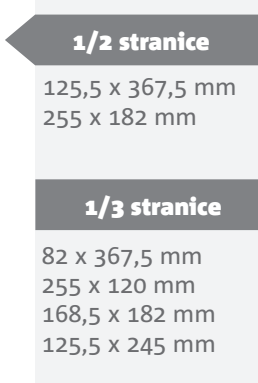

DIMENZIJE OGLASNOG PROSTORA

duplerica
530 x 367,5 mm

duplerica

530 x 367,5 mm

1/1 stranice

255 x 367,5 mm

1/2 stranice

168 x 275 mm

1/1 stranice
255 x 367,5 mm

1/2 stranice
Junior page
168 x 275 mm

1/2 stranice
125,5 x 367,5 mm

1/2 stranice
255 x 182 mm

1/2 stranice

125,5 x 367,5 mm
255 x 182 mm

1/3 stranice

82 x 367,5 mm
255 x 120 mm
168,5 x 182 mm
125,5 x 245 mm

1/3 stranice
82 x 367,5 mm

1/3 stranice
168,5 x 182 mm

1/3 stranice
125,5 x 245 mm

1/3 stranice
255 x 120 mm

1/4 stranice
125,5 x 182 mm

1/4 stranice
82 x 275 mm

1/4 stranice
168,5 x 136 mm

1/4 stranice
255 x 89 mm

1/4 stranice

125,5 x 182 mm
168,5 x 136 mm
255 x 89 mm
82 x 275 mm

1/6 stranice

82 x 182 mm
168,5 x 89 mm
125,5 x 120 mm
255 x 58 mm

1/6 stranice
168,5 x 89 mm

1/6 stranice
82 x 182 mm

1/6 str
125,5 x 120 mm