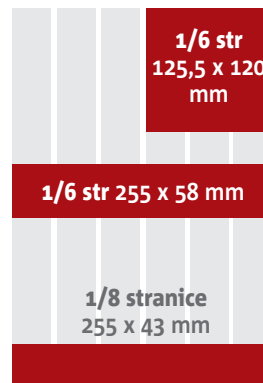

DIMENZIJE OGLASNOG PROSTORA

duplerica
530 x 367,5 mm

duplerica

530 x 367,5 mm

1/1 stranice

255 x 367,5 mm

1/2 stranice

168 x 275 mm

1/3 stranice
82 x 367,5 mm

1/3 stranice
168,5 x 182 mm

1/3 stranice
125,5 x 245 mm

1/3 stranice
255 x 120 mm

1/4 stranice
125,5 x 182 mm

1/4 stranice
82 x 275 mm

1/4 stranice
168,5 x 136 mm

1/4 stranice
255 x 89 mm

1/4 stranice

125,5 x 182 mm
168,5 x 136 mm
255 x 89 mm
82 x 275 mm

1/6 stranice

82 x 182 mm
168,5 x 89 mm
125,5 x 120 mm
255 x 58 mm

1/6 stranice
168,5 x 89 mm

1/6 stranice
82 x 182 mm

1/6 str
125,5 x 120 mm

1/6 str 255 x 58 mm

1/8 stranice
255 x 43 mm

1/16 stranice
82 x 58 mm

1/16 stranice
39 x 120 mm

1/16 stranice
125,5 x 43 mm

1/32 stranice
82 x 28 mm

1/32 stranice
39 x 58 mm

1/8 stranice